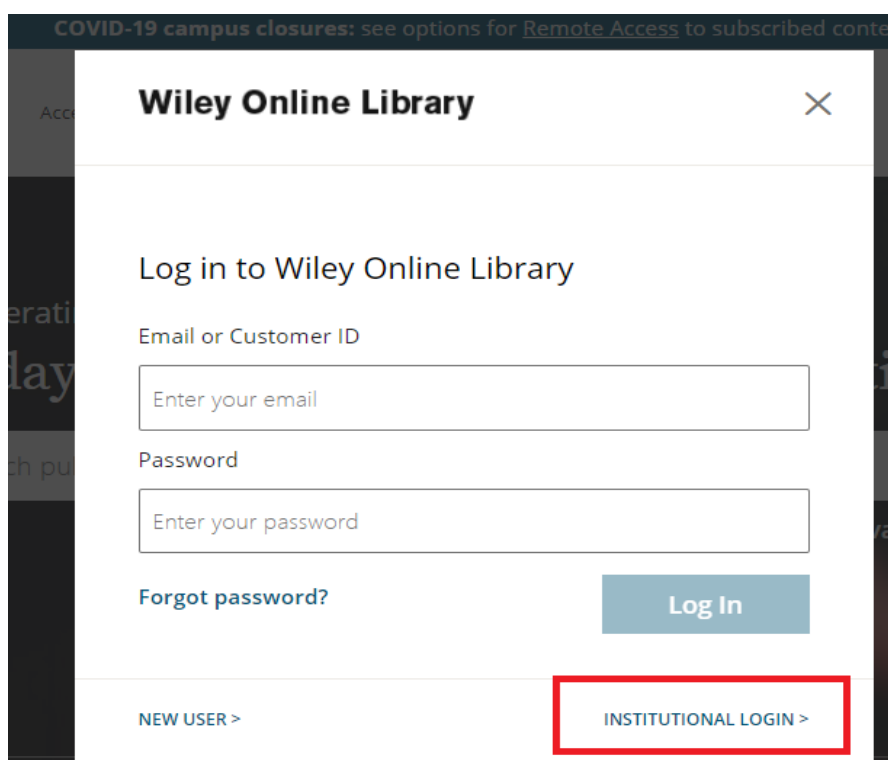

CARSI 资源用户访问流程（Wiley）

访问方式一：点击[这里](#)，身份认证通过后即可访问数据库。

访问方式二：

输入网址：<https://onlinelibrary.wiley.com/>

1. 在界面右上角点击 login

2. 点击 INSTITUTIONAL LOGIN”

3. 在下拉框中选择“China CERNET Federation(CARSI)”，下拉选择“Zhejiang University”