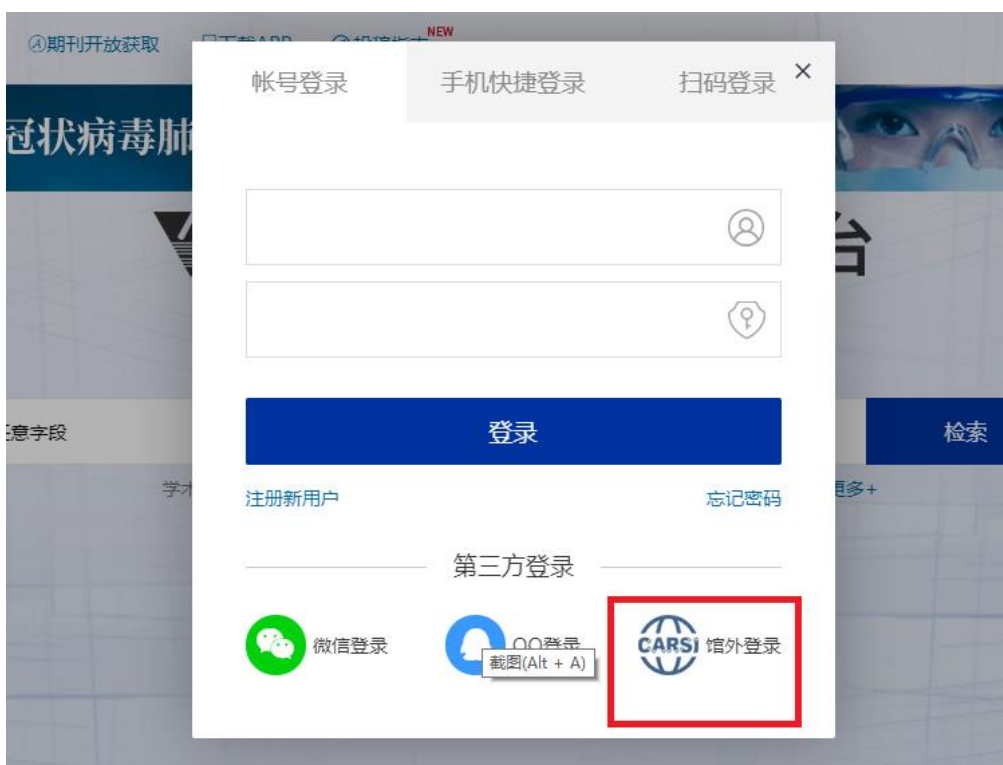

2、点击通过 CARSI 登录。