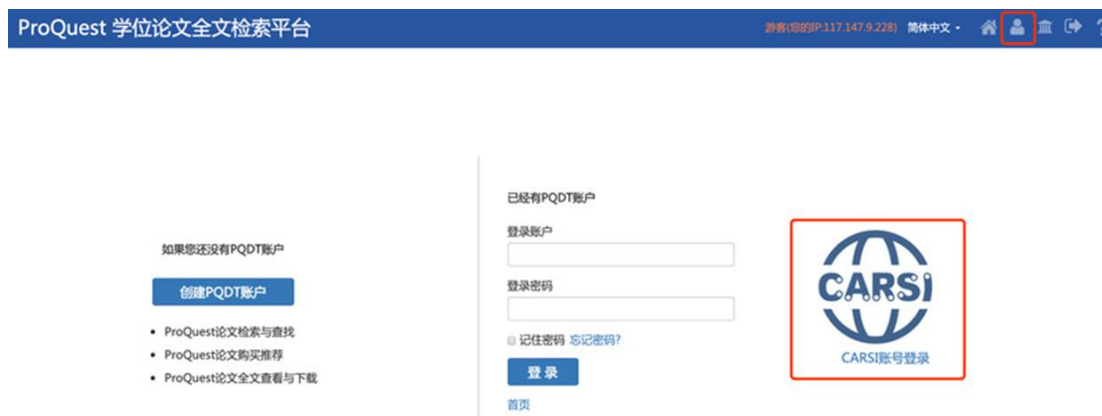

## CARSI 资源用户访问流程（PQDT）

输入网址：<http://www.pqdtcn.com/>

1. 点击右上角用户头像登录按钮，进入登录界面，选择“CARSI 账号登录”按钮；

2. 页面跳转至“浙江大学统一身份认证”，身份认证通过后即可访问数据库。

使用你的组织帐户登录

登录

Please login with your INTL ID, if you have problems logging in, email [its.intl@zju.edu.cn](mailto:its.intl@zju.edu.cn) or call 0571-87572669.