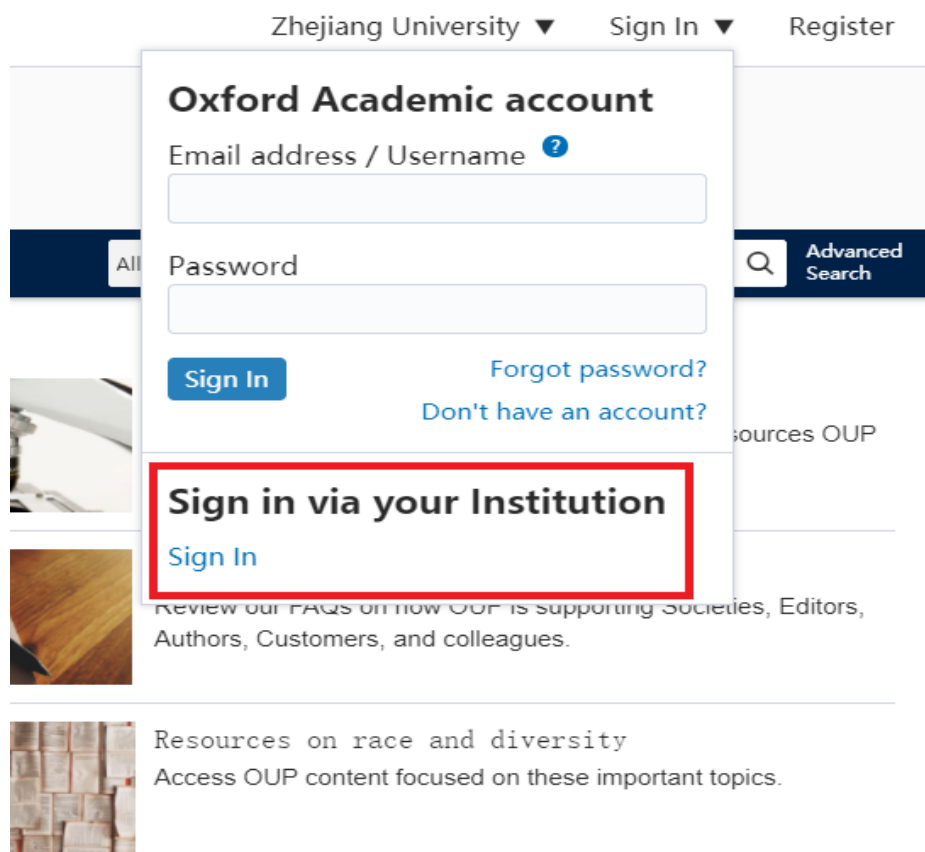

## CARSI 资源用户访问流程 ( Oxford Journals )

输入网址 : <https://academic.oup.com/journals>

### 1. 点击右上角的 Sign in

### 2. 点击位于 Sign in via your Institution 下方的蓝色 Sign in 链接 , 页面会自动跳转到 Shibboleth 授权的机构名单

3. 在显示的机构名单中找到 “Zhejiang University”

OXFORD  
UNIVERSITY PRESS