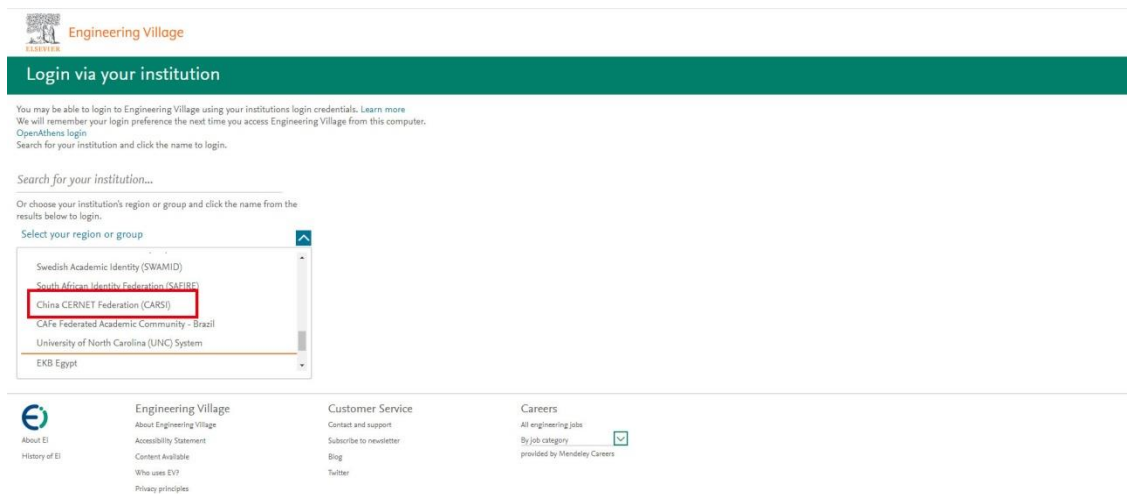

2. Select your region or group 对话框中选择 “CHINA CERNET Federation”