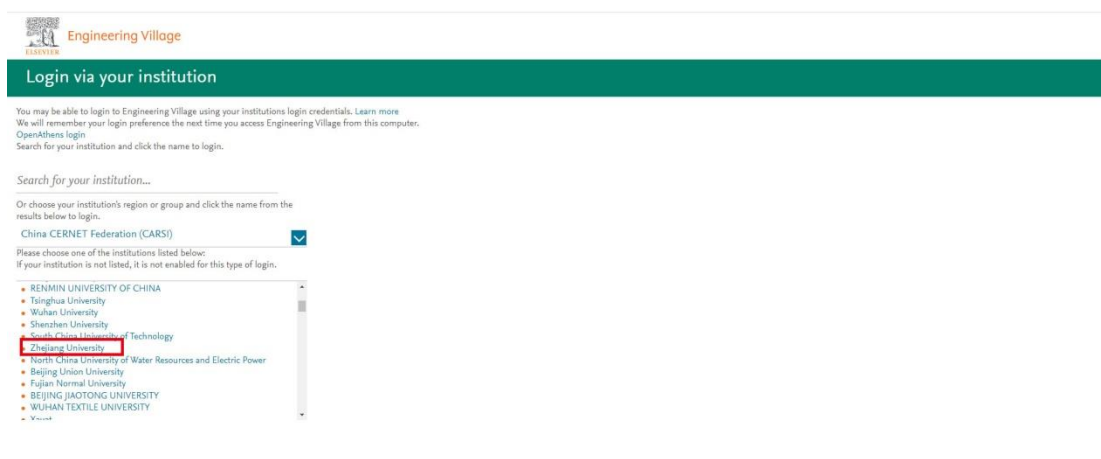

3. 在下拉框中选择 “Zhejiang University”