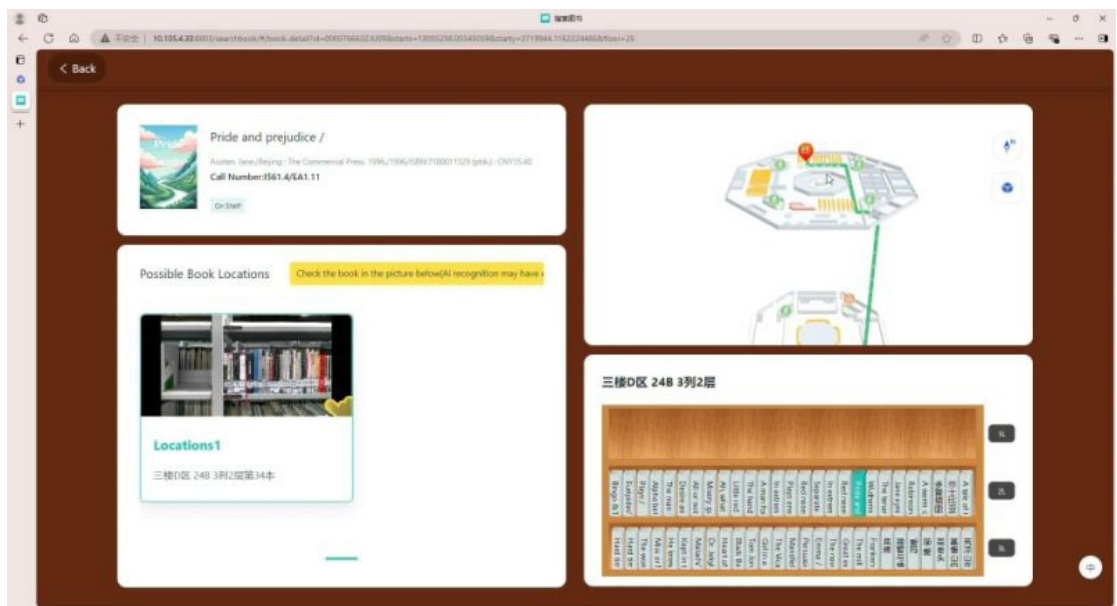

使用指南

1. 访问方式：图书馆网站、微信公众号、馆内检索电脑使用本馆图书定位导航服务。

(1) 图书馆网站：(<https://lib.intl.zju.edu.cn>)

(2) 微信公众号：(iLINK 浙大国际校区图书信息服务)

(3) 馆内检索机:

2. 图书定位导航具体操作步骤如下:

3. 温馨提醒:

- 图书搜索范围: 仅限为国际校区图书馆本馆图书
- 网络环境要求: 仅限校内网使用