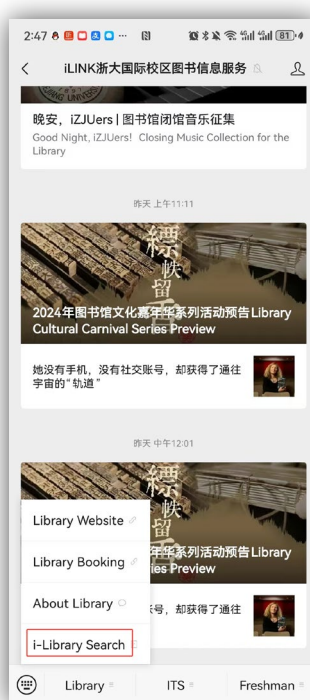

使用指南

1. 访问方式：图书馆网站、微信公众号、馆内检索电脑使用本馆图书定位导航服务。

(1) 图书馆网站：(<https://lib.intl.zju.edu.cn>)

(2) 微信公众号：(iLINK 浙大国际校区图书信息服务)

(3) 馆内检索机:

2. 图书定位导航具体操作步骤如下:

3. 温馨提醒:

- 图书搜索范围: 仅限为国际校区图书馆本馆图书
- 网络环境要求: 仅限校内网使用