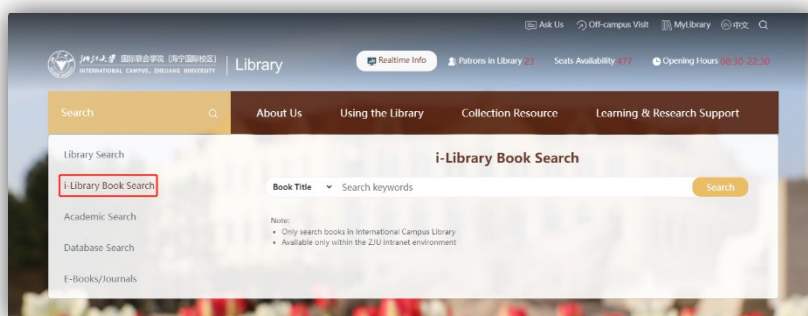

使用指南

1. 访问方式：图书馆网站、微信公众号、馆内检索电脑使用本馆图书定位导航服务。

(1) 图书馆网站：(<https://lib.intl.zju.edu.cn>)

(2) 微信公众号：(iLINK 浙大国际校区图书信息服务)

(3) 馆内检索机:

2. 图书定位导航具体操作步骤如下:

3. 温馨提醒:

- 图书搜索范围: 仅限为国际校区图书馆本馆图书
- 网络环境要求: 仅限校内网使用